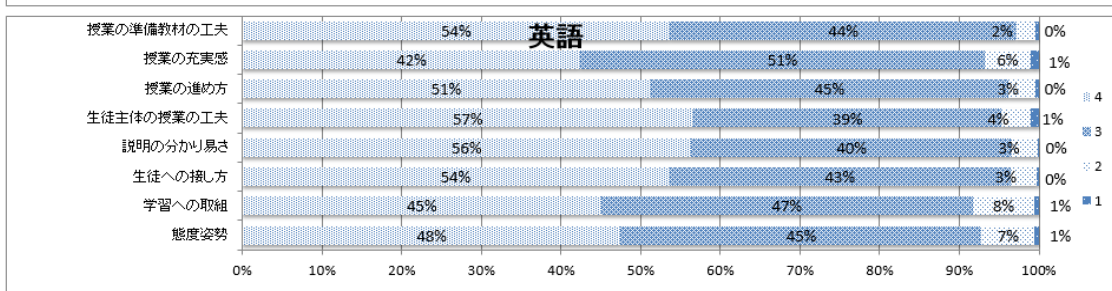

平成30年度 第2回 生徒による授業アンケート集計結果(教科毎)

平成30年度 第2回 生徒による授業アンケート集計結果(教科毎)