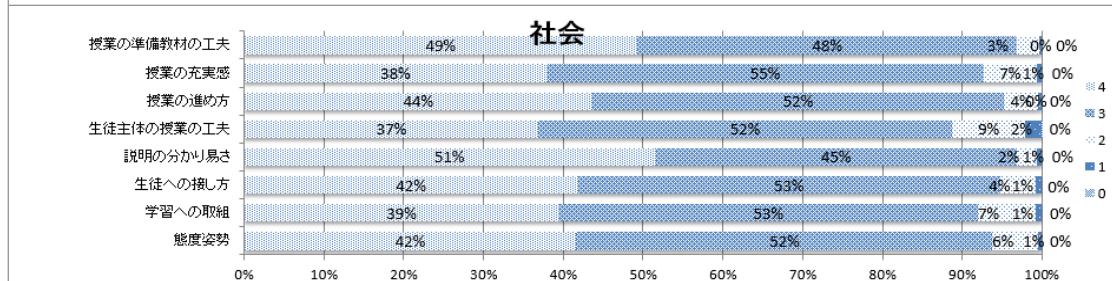

平成30年度 第2回 生徒による授業アンケート集計結果(教科毎)

平成30年度 第2回 生徒による授業アンケート集計結果(教科毎)