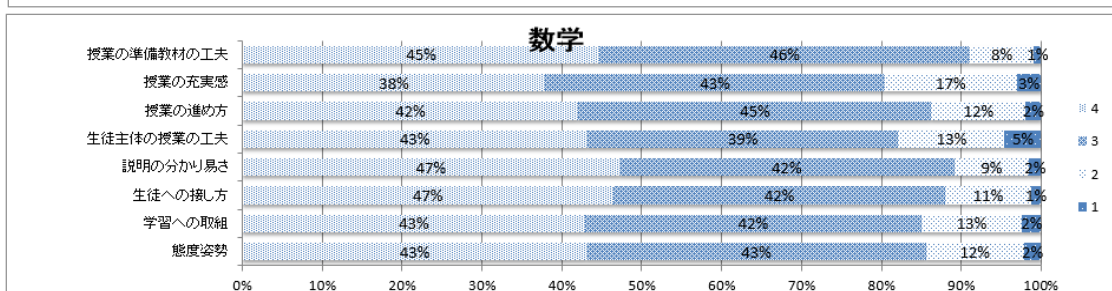

平成30年度 第2回 生徒による授業アンケート集計結果(教科毎)

平成30年度 第2回 生徒による授業アンケート集計結果(教科毎)