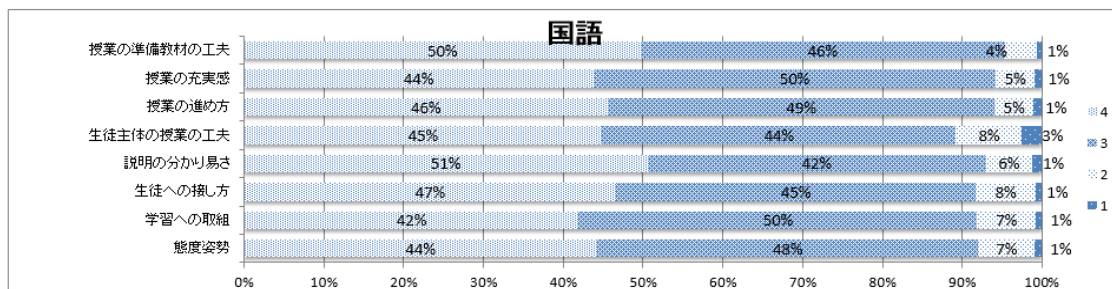

平成30年度 第2回 生徒による授業アンケート集計結果(教科毎)

平成30年度 第2回 生徒による授業アンケート集計結果(教科毎)