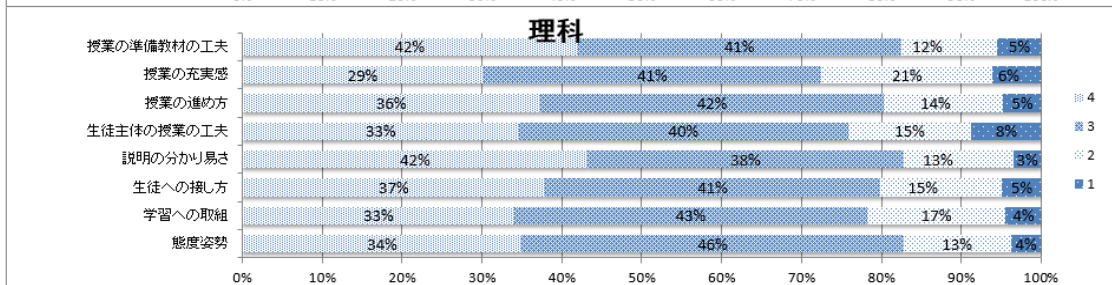

平成30年度 第2回 生徒による授業アンケート集計結果(教科毎)

平成30年度 第2回 生徒による授業アンケート集計結果(教科毎)