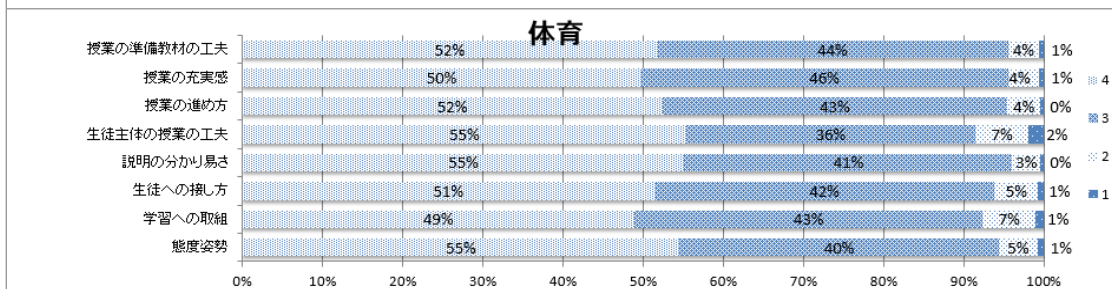

平成30年度 第2回 生徒による授業アンケート集計結果(教科毎)

平成30年度 第2回 生徒による授業アンケート集計結果(教科毎)